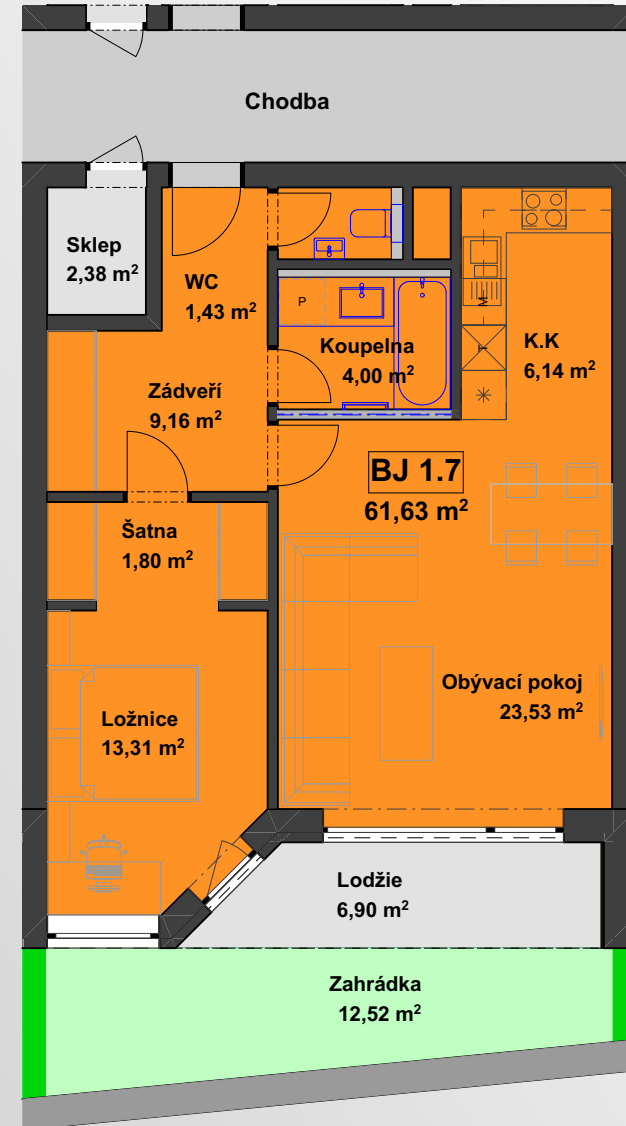

1.NP BYTOVÁ JEDNOTKA 1.7

Celková plocha	61,63 m ²
Lodžie	6,90 m ²
Sklep	2,38 m ²
Zahrádka	12,52 m ²

2+k.k.

LEGENDA

- zdivo nosné
- příčky
- umývatko
- umyvadlo
- závěsné wc
- vana
- otopný žebříček

Ostatní znázorněné zařízení je možným dispozičním řešením a není součástí bytu
Údaje v této dokumentaci jsou pouze informativní s plošnou tolerancí +/- 3 % a společnost Develope Trade s.r.o. si vyhrazuje právo na jejich změnu