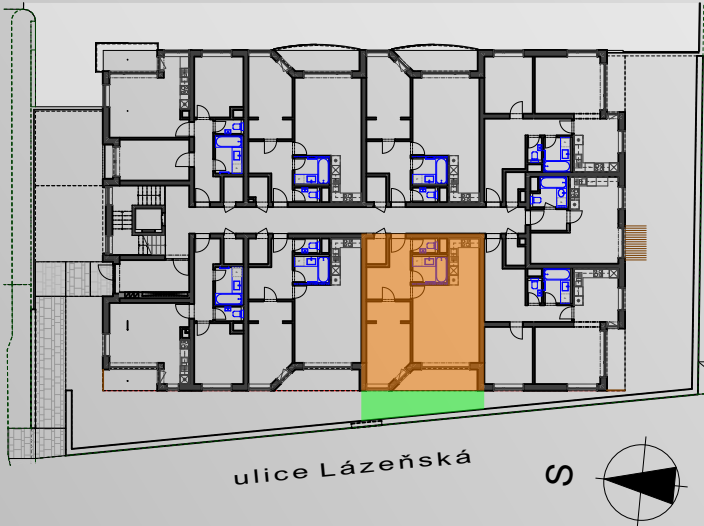

1.NP BYTOVÁ JEDNOTKA 1.7

Celková plocha	61,63 m ²
Lodžie	6,90 m ²
Sklep	2,38 m ²
Zahrádka	12,52 m ²

2+k.k.

LEGENDA

- zdivo nosné
- příčky
- umývatko
- umyvadlo
- závěsné wc
- vana
- otopný žebříček

Ostatní znázorněné zařízení je možným dispozičním řešením a není součástí bytu
Údaje v této dokumentaci jsou pouze informativní s plošnou tolerancí +/- 3 % a společnost Develope Trade s.r.o. si vyhrazuje právo na jejich změnu